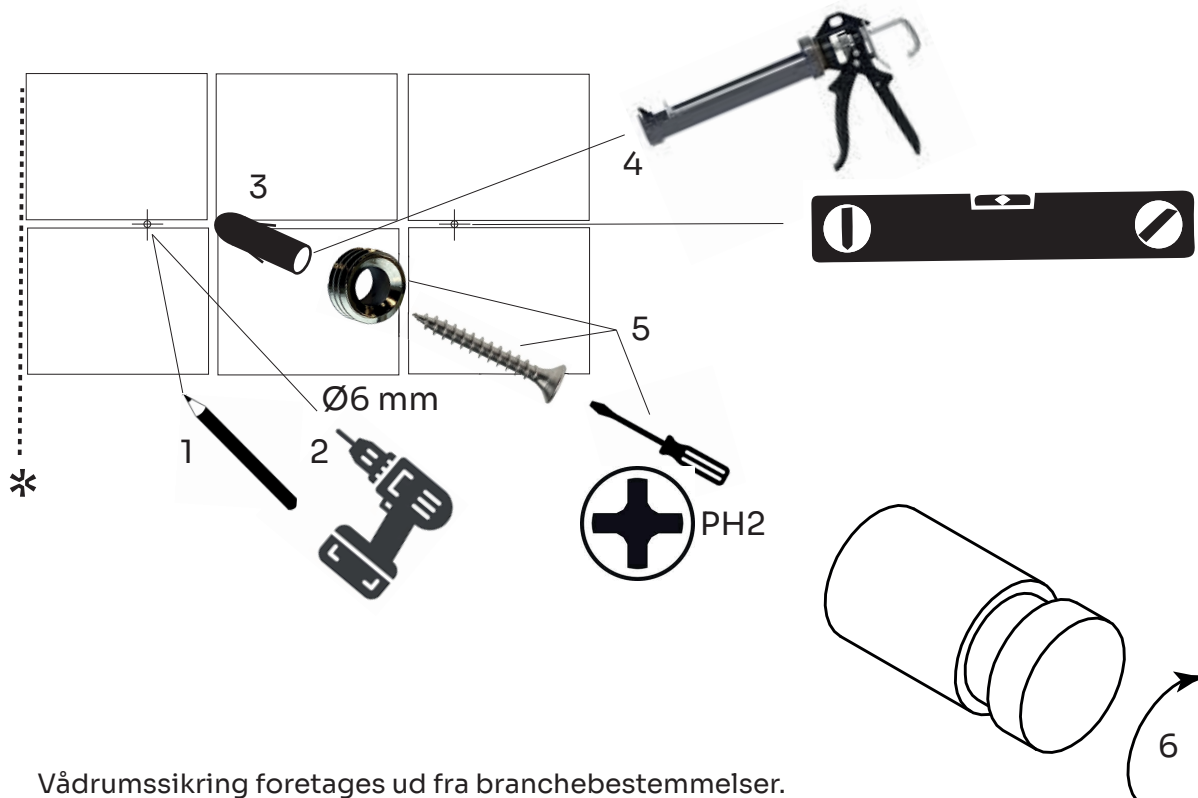

DK	2x Vægmonteringssskive
EN	2x Wall mounting disc
DE	2x Wandmontagescheibe
SE	2x Vägghmonteringssskiva

DK	4x rawplug M6
EN	4x rawplug
DE	4x Dübel M6
SE	4x rawplug M6

DK	4x M4 x 40 skrue PH2
EN	4x M4 x 40 screw PH2
DE	4x M4 x 40 Schraube PH2
SE	4x M4 x 40 skruv PH2

2. DK Nødvendigt værktøj
 EN Necessary tools
 DE Notwendige Werkzeuge
 SE Nödvändiga verktyg

3. DK Montering
 EN Installation
 DE Montage
 SE Montering

*

- DK Vådrumssikring foretages ud fra branchebestemmelser.
 EN Wet room protection is carried out based on industry regulations.
 DE Der Feuchtraumschutz erfolgt nach branchenüblichen Vorschriften.
 SE Infästning och tätning ska ske enligt branschregler Säker Vatteninstallation.