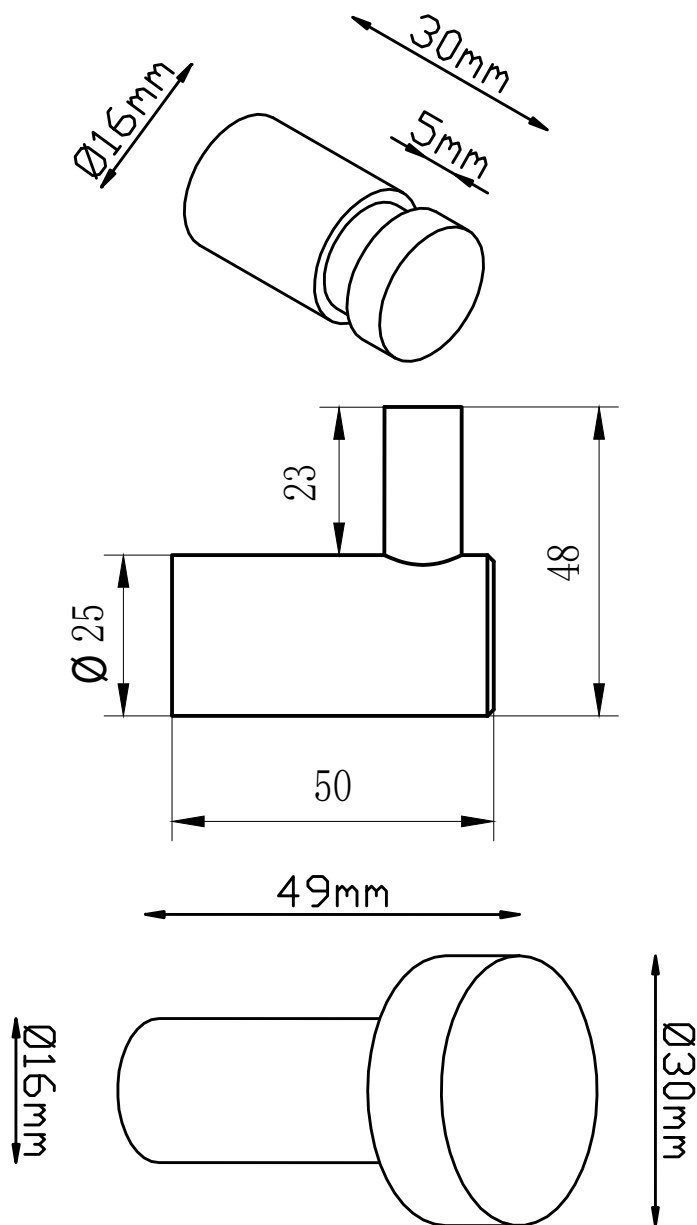

Luna

DK Monteringsvejledning
EN Installation instruction
DE Montageanleitung
SE Monteringsanvisning

Art. No: 57111, 57112, 57114, 57114BR
57121, 57122, 57124, 57124BR
57131, 57132, 57134, 57134BR
VVS: 775143104, 775143111, 775143105
775143204, 775143211, 775143205
775143304, 775143311, 775143305

EDITION: 2024-04-11

LAVABO®

1. DK Indhold i pakken
 EN Contents of the package
 DE Inhalt des Pakets
 SE Innehållet i förpackningen

DK	2x håndklædekroge
EN	2x towel hooks
DE	2x Handtuchhaken
SE	2x handdukskrokar

DK	2x Vægmonteringssskive
EN	2x Wall mounting disc
DE	2x Wandmontagescheibe
SE	2x Vägghmonteringssskiva

DK	4x rawplug M6
EN	4x rawplug
DE	4x Dübel M6
SE	4x rawplug M6

DK	4x M4 x 40 skrue PH2
EN	4x M4 x 40 screw PH2
DE	4x M4 x 40 Schraube PH2
SE	4x M4 x 40 skruv PH2